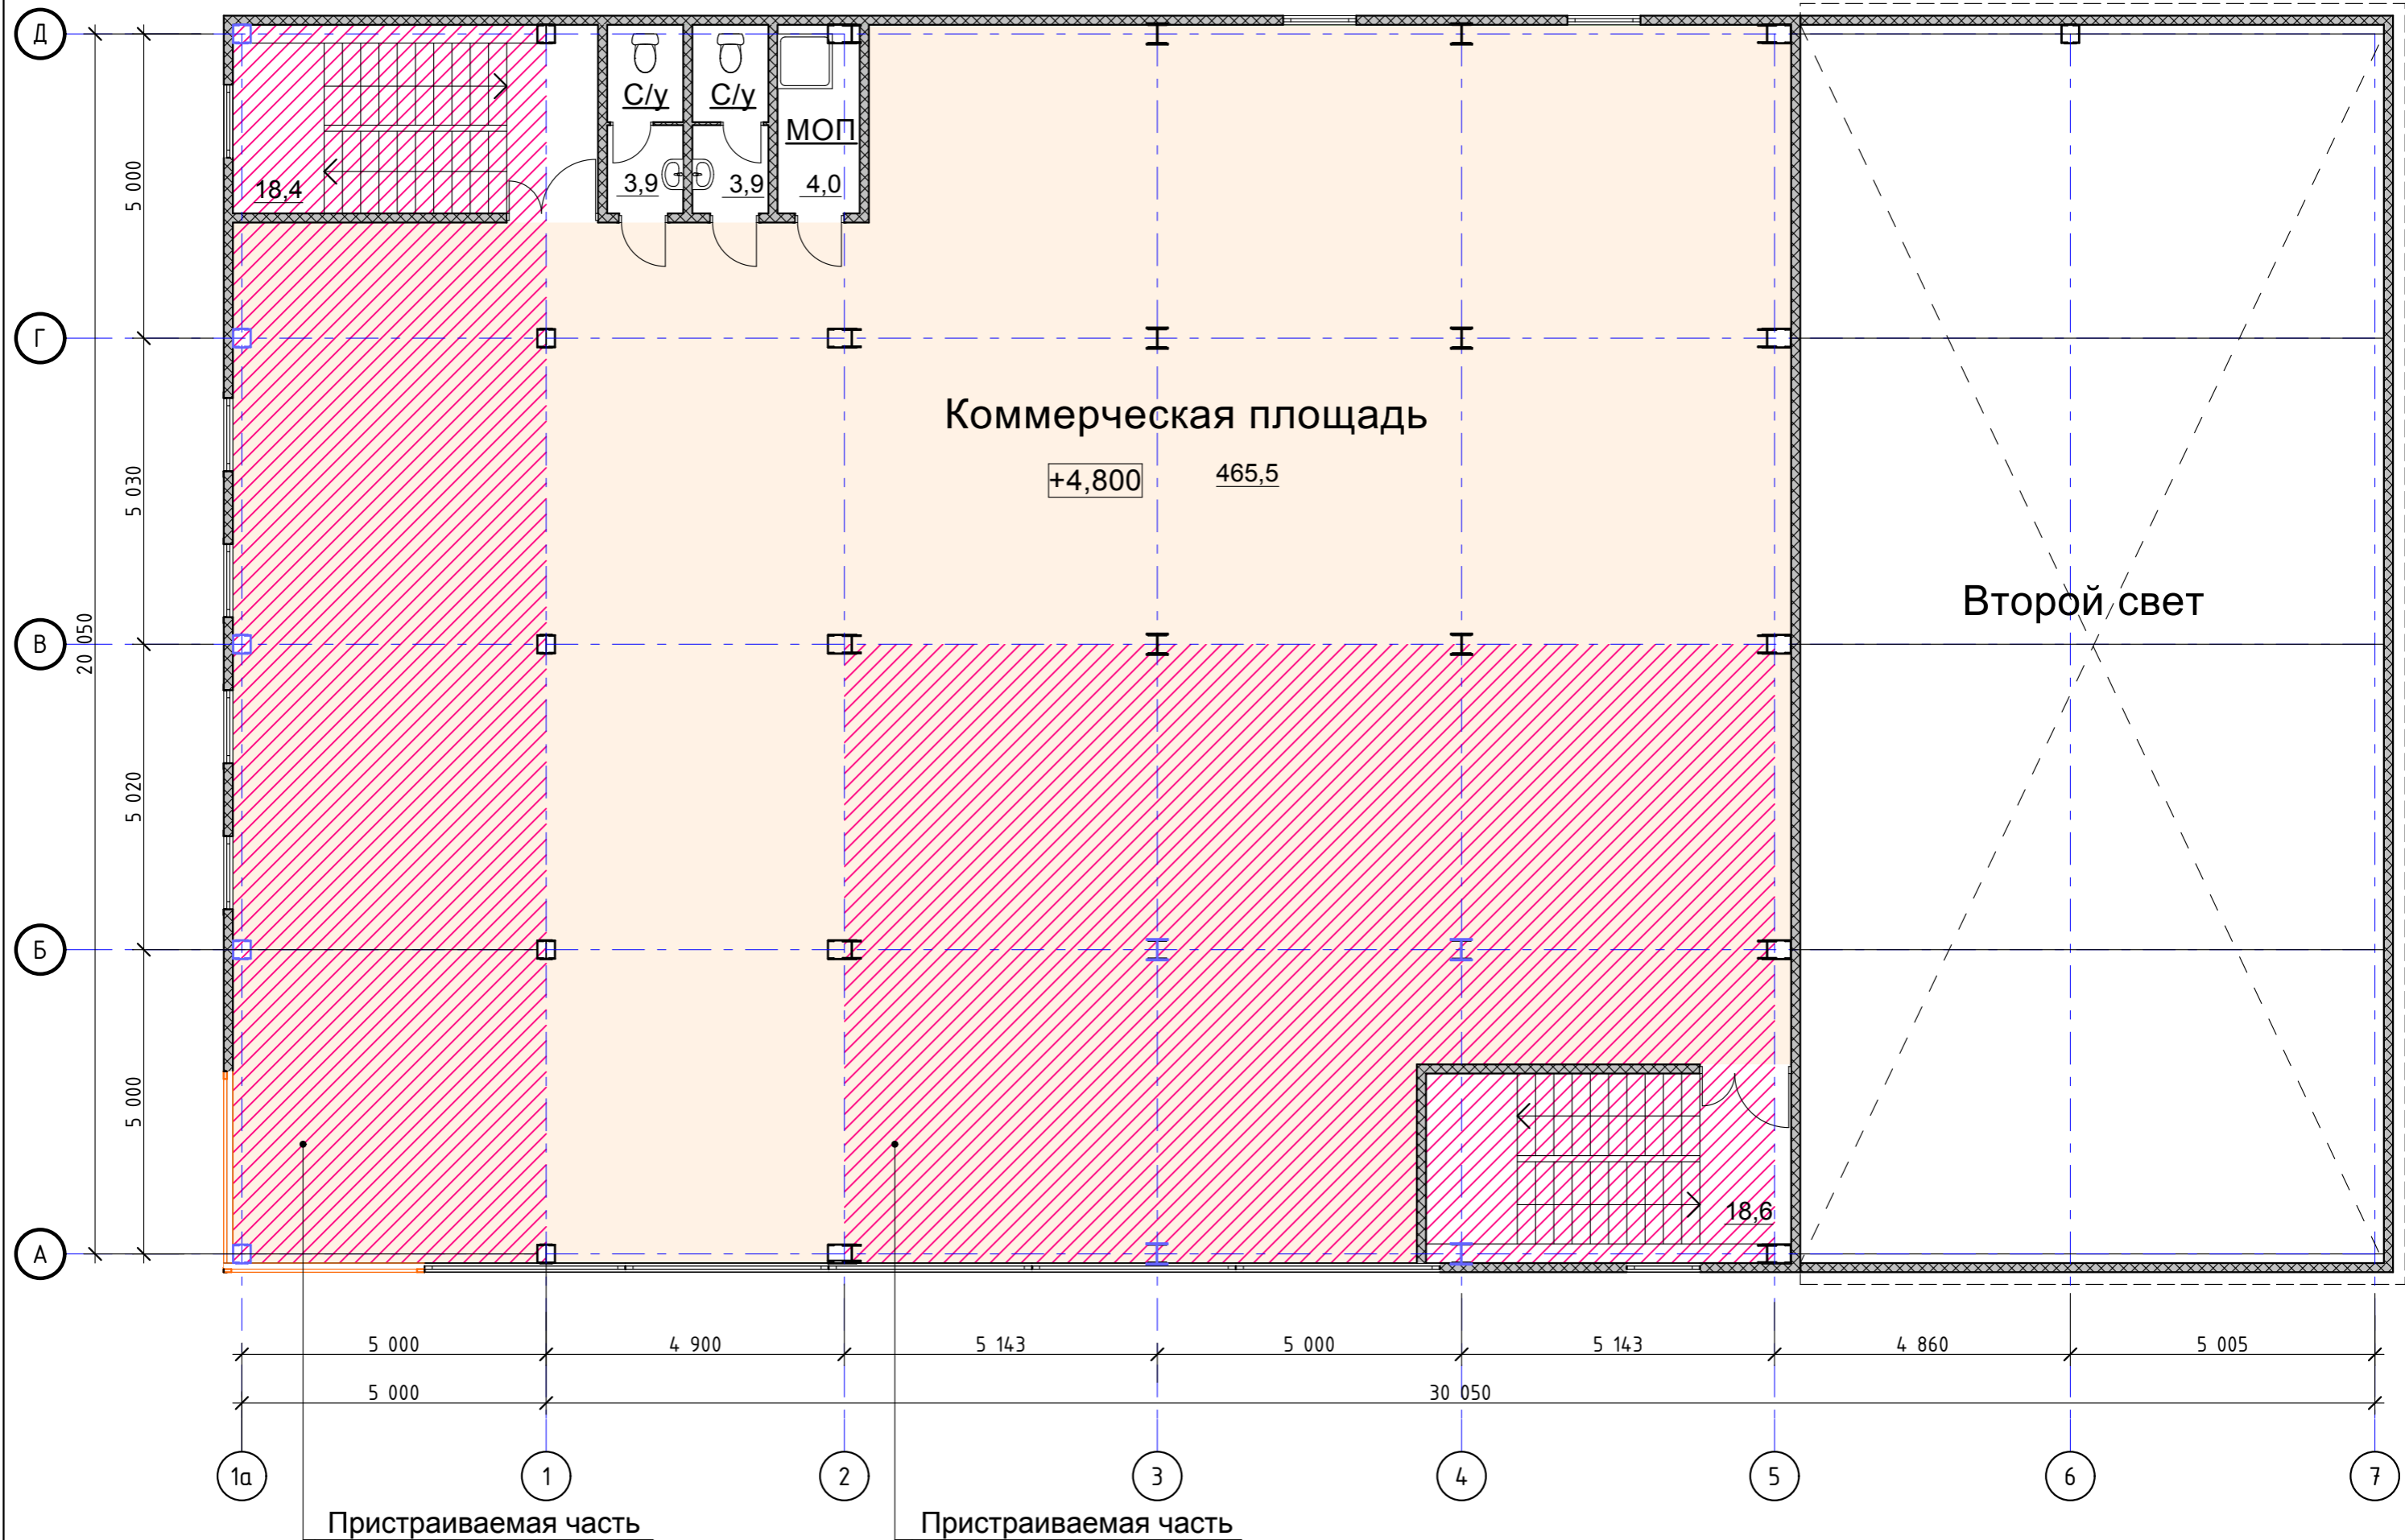

План второго этажа

ТЭП
Общая площадь этажа - 514,3 м²
Коммерческая площадь этажа - 465,5 м²